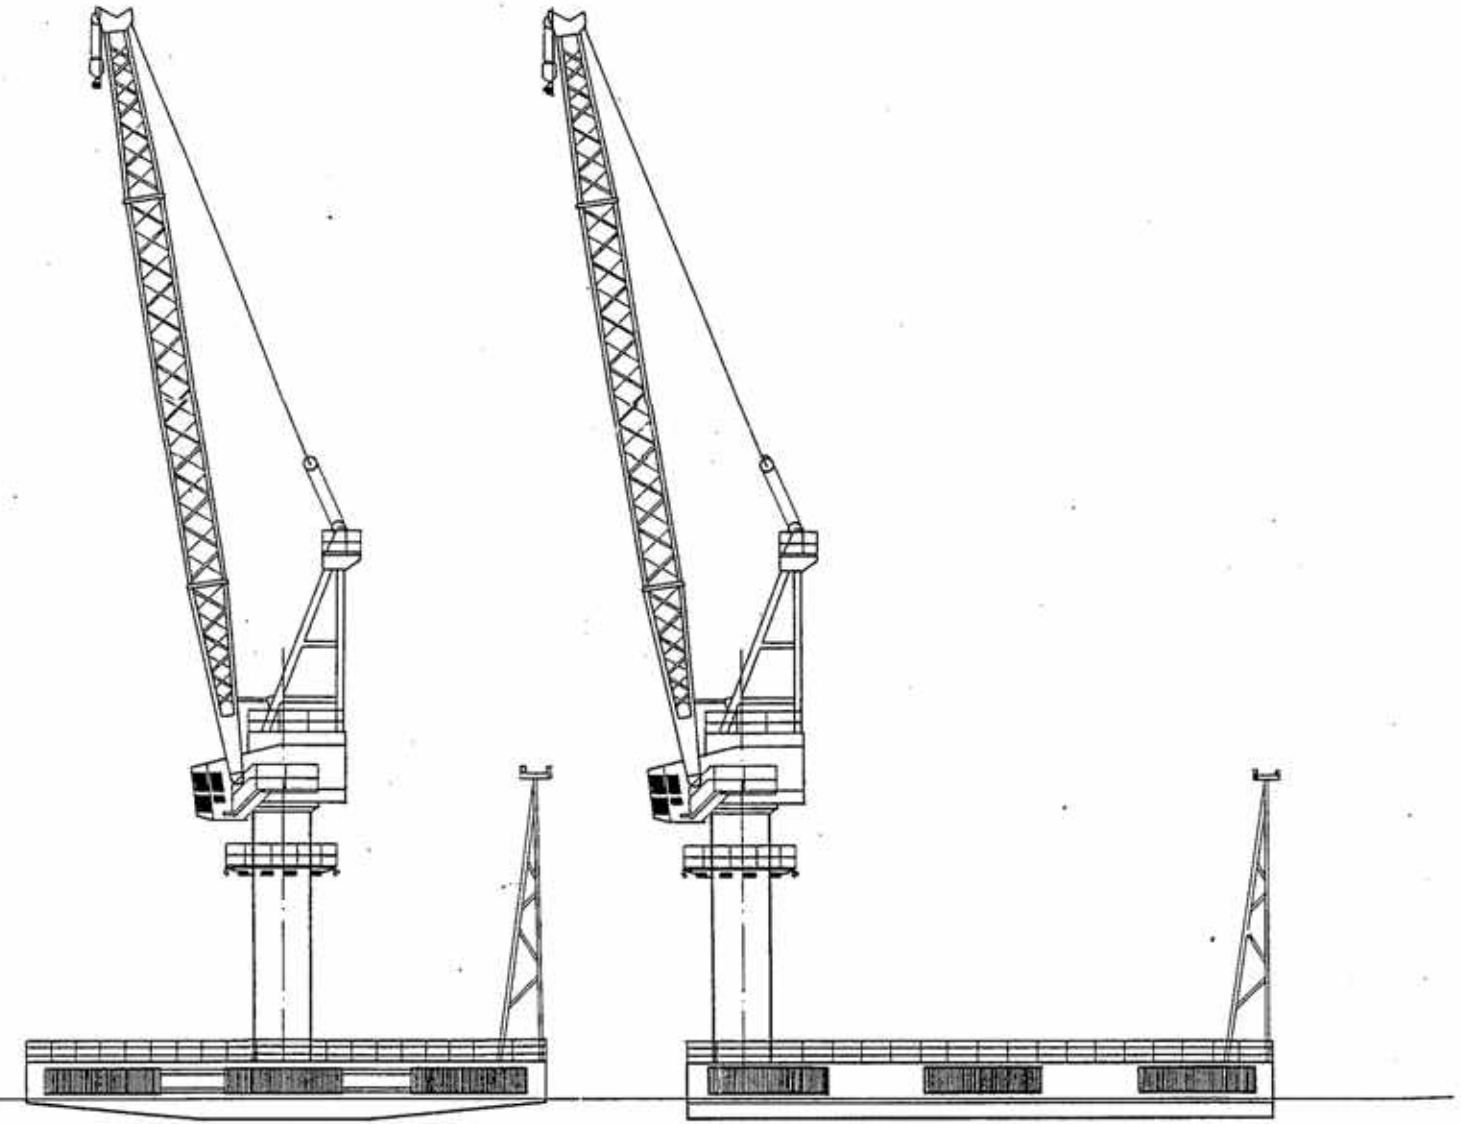

EIDE BARGE 19 - LK 4612

CRANE BARGE 44 TONS ROTARY CRANE

DIMENSIONS

Length 27,00 m
 Breadth 30,14 m
 Height 2,80 m

Proj.	Ans.	Bestemning	Ark.	EIDE MARINE SERVICES A/S P.O. Box 115 5457 Høylandsvogge, Norway Phone (47) 53 47 71 50 Fax (47) 53 47 72 40	
EIDE BARGE 19 - LK 4612					
Dato	Klassen / Tegnet	Traker	Skala	Arbeid	Prosjekt / Kunde
01.01.2000	Stand kontroll	Godkjent	1:200		
				Erstattet av	