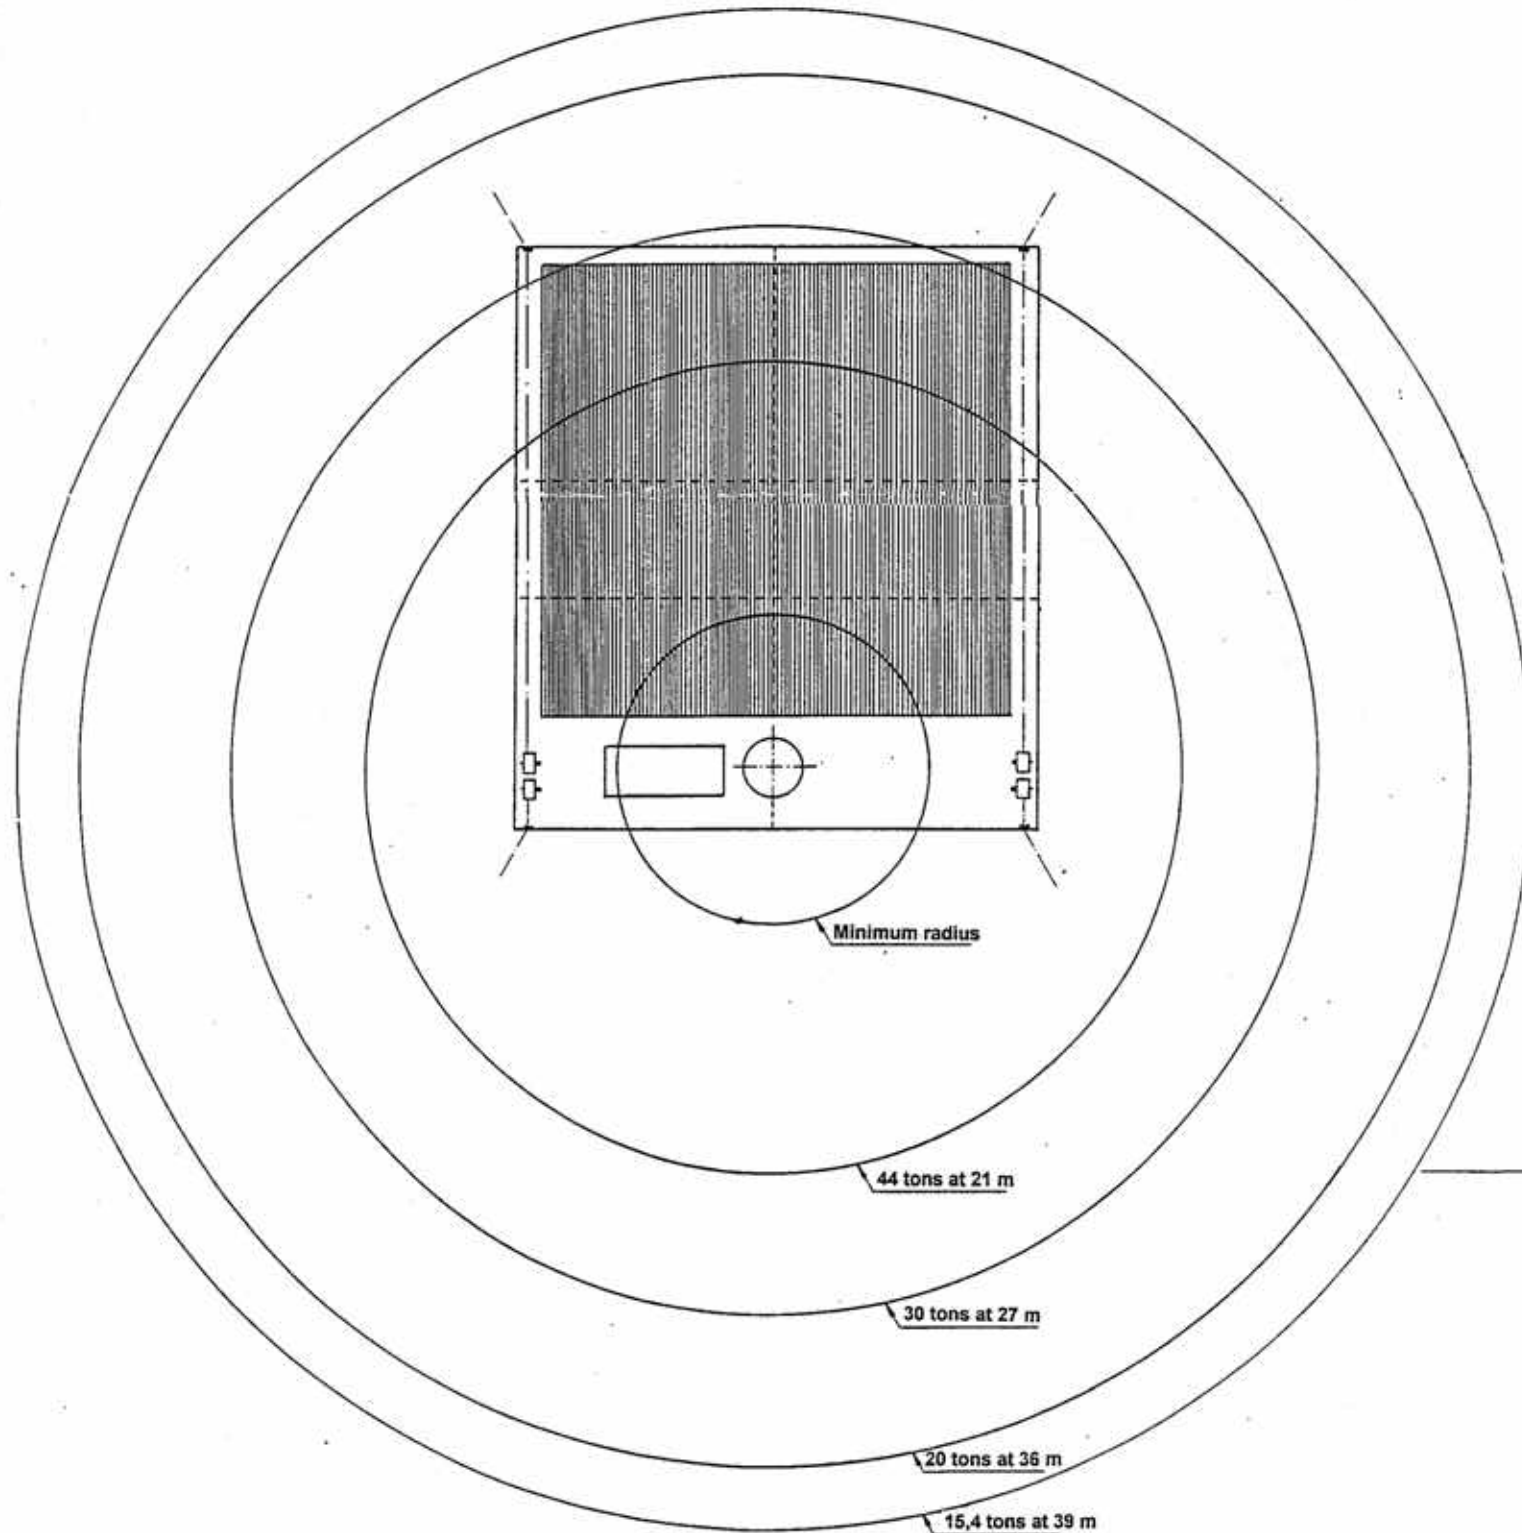

EIDE BARGE 19 - LK 4612

CRANE BARGE 44 TONS ROTARY CRANE

DIMENSIONS

Length 27,00 m
 Breadth 30,14 m
 Height 2,80 m

Proj.	Ans.	Bestemning	Ark.	EIDE MARINE SERVICES A/S P.O. Box 115 5457 Høylandsvogge, Norway Phone (47) 53 47 71 50 Fax (47) 53 47 72 40	
EIDE BARGE 19 - LK 4612					
Dato	Klassen / Tegnet	Traker	Skala	Arbeid	Prosjekt / Kunde
01.01.2000	Stand kontroll	Godkjent	1:200		
				Erstattet av	